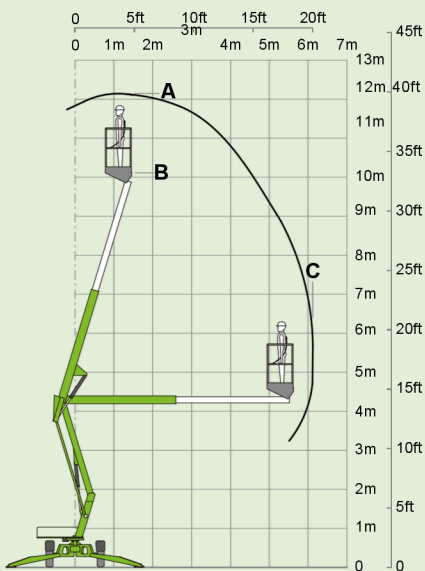

niftylift

120T

EWERTZ 
MIETSERVICE

ARBEITSBÜHNENVERMIETUNG

(A) 12.2m
40ft 

(B) 10.2m
33ft 6in 

(C) 6.1m
20ft 

200kg
440lbs 

1.1m x 0.65m
3ft 7in x 2ft 2in 

(D) 1.9m
6ft 3in 

(E) 1.1m
3ft 7in 

(F) 1.5m
4ft 11in 

(G) 3.55m
11ft 8in 

(J) 4.5m
14ft 9in 

1400kg
3100lbs 

11%
6° 