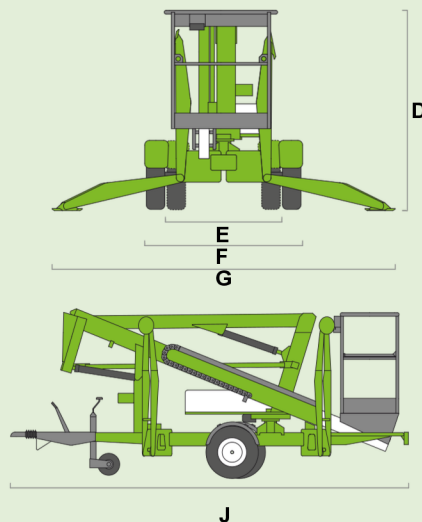

niftylift

120T

EWERTZ 
MIETSERVICE

ARBEITSBÜHNENVERMIETUNG

(A) 12.2m
40ft 

(B) 10.2m
33ft 6in 

(C) 6.1m
20ft 

200kg
440lbs 

1.1m x 0.65m
3ft 7in x 2ft 2in 

(D) 1.9m
6ft 3in 

(E) 1.1m
3ft 7in 

(F) 1.5m
4ft 11in 

(G) 3.55m
11ft 8in 

(J) 4.5m
14ft 9in 

1400kg
3100lbs 

11%
6° 